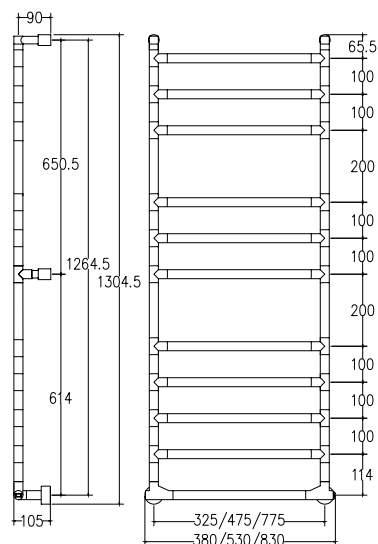

Sereno

574/11

SC0574BXX02..
Già inclusi nell'articolo e disponibili come ricambi
Already included in the article and available as spare parts
Уже входит в комплектацию артикула и доступны как запасные детали

*** Modulo aggiuntivo**

MOD. Z2 = H 100 mm L. 380 mm
MOD. Z2 = H 100 mm L. 530 mm
MOD. Z2 = H 100 mm L. 830 mm

MOD. Z3 = H 200 mm L. 380 mm
MOD. Z3 = H 200 mm L. 530 mm
MOD. Z3 = H 200 mm L. 830 mm

Int.		TG			TG+V			V				
mm	inch	Watt	Kcal/h	Btu	Watt	Kcal/h	Btu	Watt	Kcal/h	Btu	Kg	Lb
325	12,80	100	129	512	150	129	512	150	129	512	14,8	32,63
475	18,70	150	129	512	200	172	683	200	172	683	17	37,48
775	30,51	200	172	683	300	258	1024	200	258	1024	21,4	47,18

Scaldasalviette fisso componibile elettrico (con attacchi centrali) .

Heated towel rail (with central brackets).

Модульный стационарный электрический полотенцесушитель (с центральными креплениями).

Misura del tubo	Ø25 mm
Modulo aggiuntivo	*
Collegamento elettrico	scatola interruttore con tasto on/off
Resistenza	cartuccia riscaldante
Filo con presa Schuko	prezzo invariato
Aromaterapia	disponibile

Pipe dimension	Ø25 mm
Additional Module	*
Electric connection	on/off switch box
Electric element	cartridge heater
Wire and Schuko Plug	price unchanged
Aromatherapy	available

Диаметр трубы	Ø25 mm
Дополнительный модуль	*
Электрическое подключение	коробка выключателя с кнопкой вкл./выкл.
Электрический нагревательный элемент	патронный нагреватель
Кабель с евро розеткой	цена неизменной
Ароматерапия	в наличии